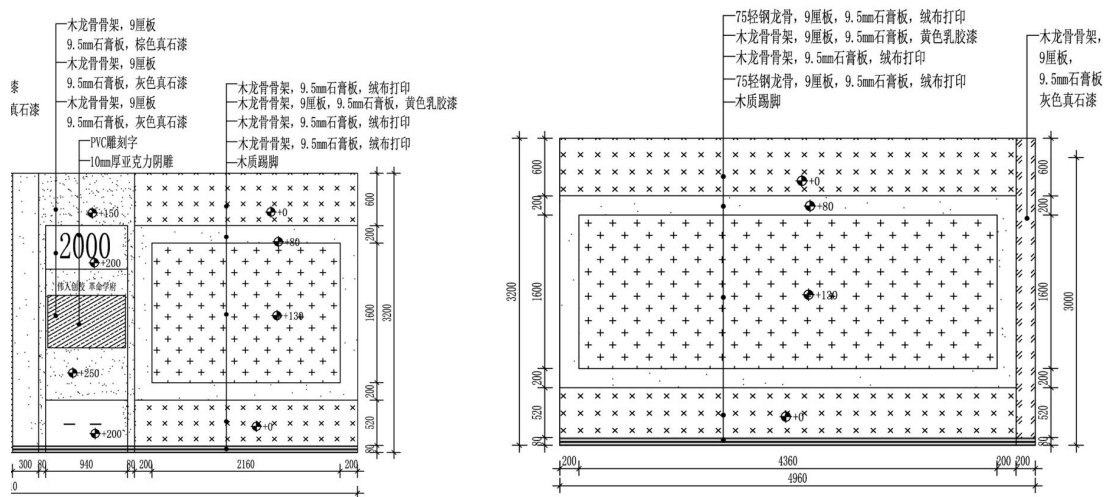

附件一

中南财经政法大学南湖校区校史馆 2000 年以来展陈区域实景及施工图

图 1 展厅一

图 2 展厅一施工图

图3 展厅二 实景图

图4 展厅二 施工图

图5 展厅二 施工图

图6 展厅二 实景图

展馆18立面图 注: ◆+150表示比◆+0凸出150mm;
SCALE 1:40

图7 展厅二 施工图

图8 展厅二 实景图

图9 展厅二 施工图