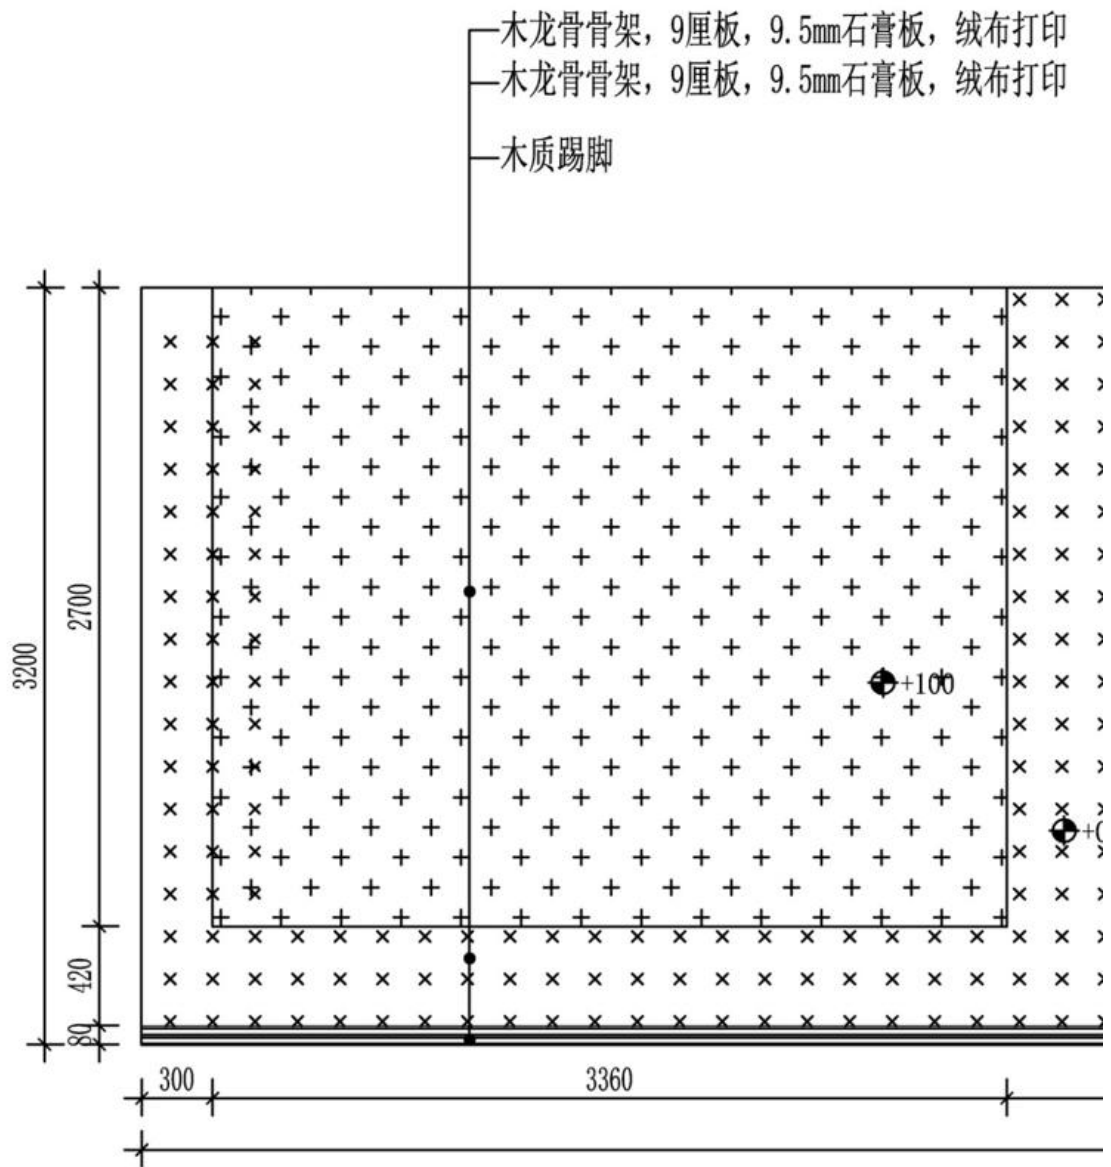

附件一

中南财经政法大学南湖校区校史馆 2000 年以来展陈区域实景及施工图

图 1 展厅一

图 2 展厅一施工图

图3 展厅二 实景图

图4 展厅二 施工图

图5 展厅二 施工图

图6 展厅二 实景图

展馆18立面图 注: ◆+150表示比◆+0凸出150mm;
SCALE 1:40

图7 展厅二 施工图

图8 展厅二 实景图

图9 展厅二 施工图