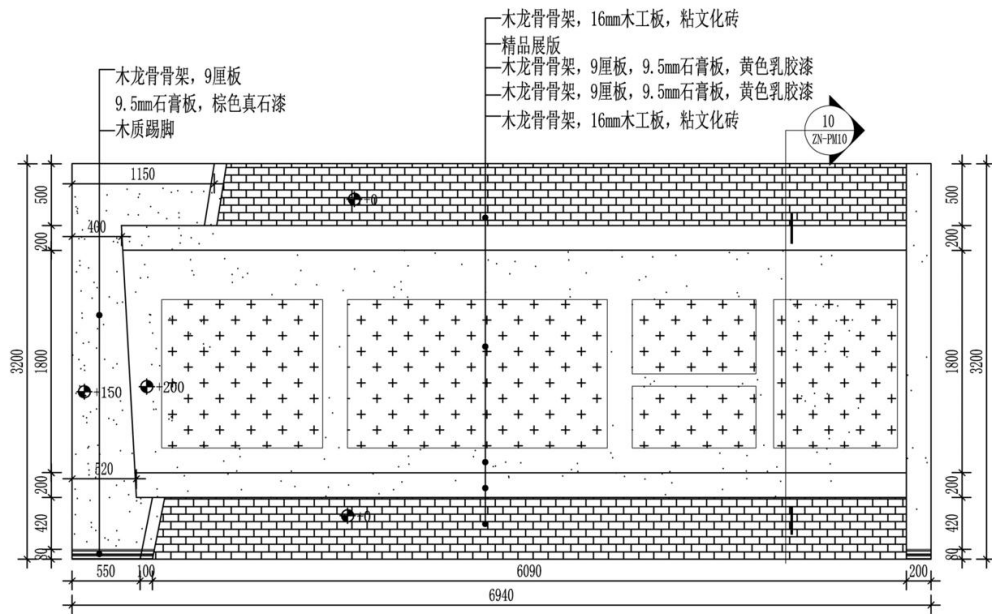

附件一

中南财经政法大学南湖校区校史馆 2000 年以来展陈区域实景及施工图

图 1 展厅一

图 2 展厅一施工图

图3 展厅二 实景图

图4 展厅二 施工图

图5 展厅二 施工图

图6 展厅二 实景图

展馆18立面图 注: ◆+150表示比◆+0凸出150mm;
SCALE 1:40

图7 展厅二 施工图

图8 展厅二 实景图

图9 展厅二 施工图