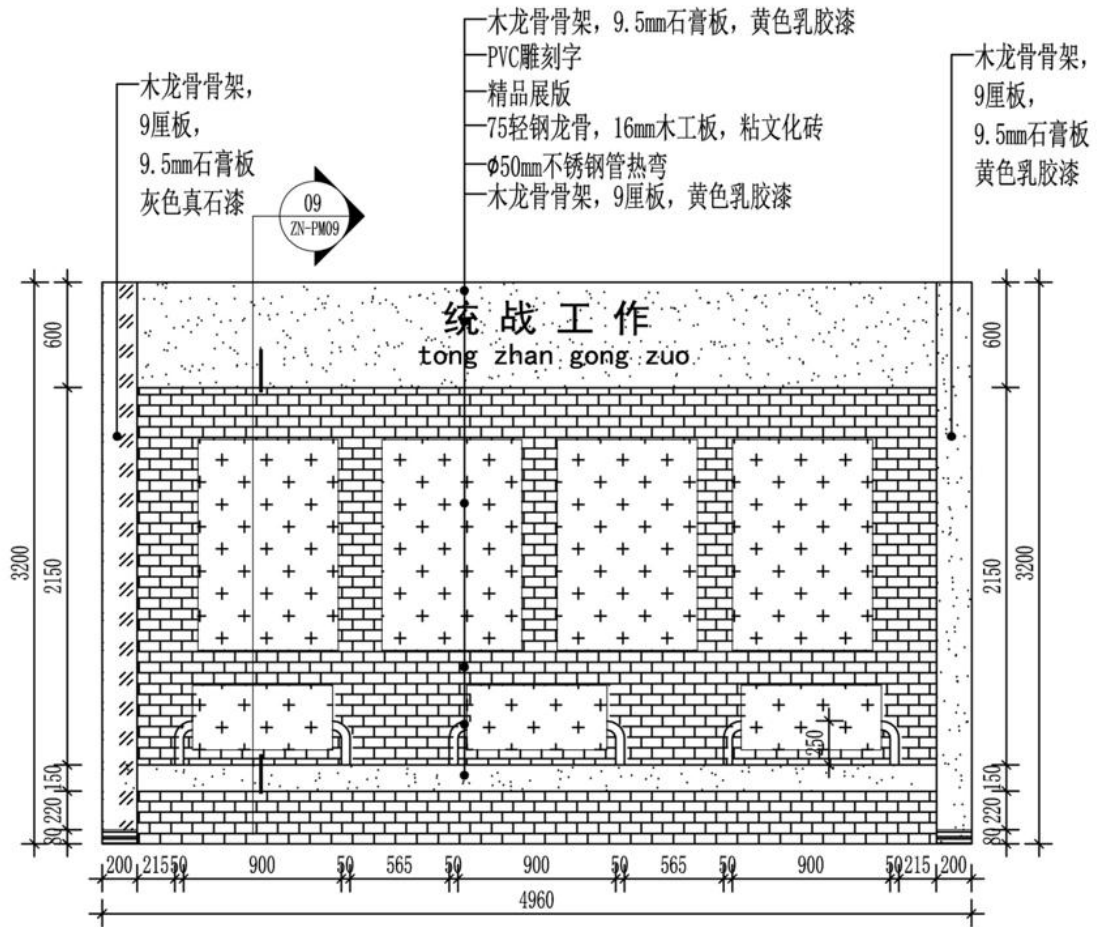

附件一

中南财经政法大学南湖校区校史馆 2000 年以来展陈区域实景及施工图

图 1 展厅一

图 2 展厅一施工图

图3 展厅二 实景图

图4 展厅二 施工图

图5 展厅二 施工图

图6 展厅二 实景图

展馆18立面图 注: ◆+150表示比◆+0凸出150mm;
SCALE 1:40

图7 展厅二 施工图

图8 展厅二 实景图

图9 展厅二 施工图