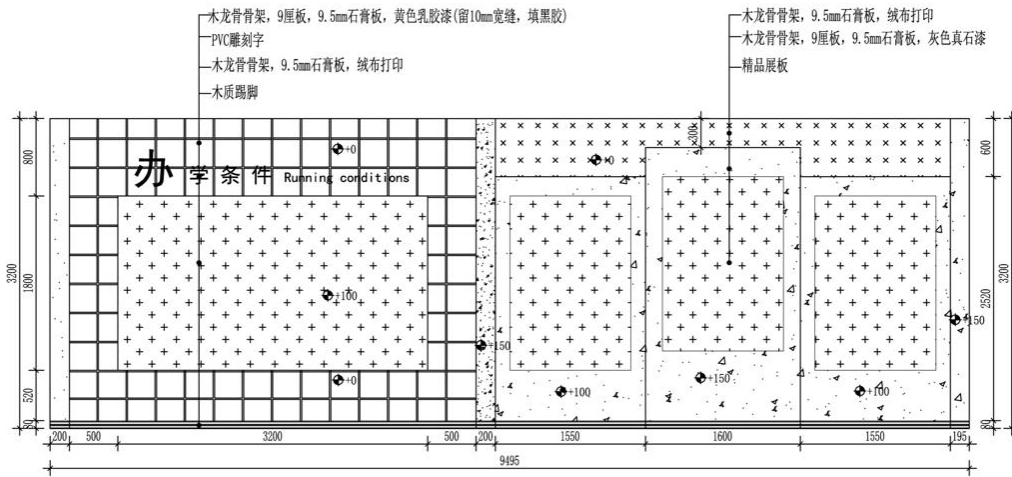

附件一

中南财经政法大学南湖校区校史馆 2000 年以来展陈区域实景及施工图

图 1 展厅一

图 2 展厅一施工图

图3 展厅二 实景图

图4 展厅二 施工图

图5 展厅二 施工图

图6 展厅二 实景图

展馆18立面图 注: ◆+150表示比◆+0凸出150mm;
SCALE 1:40

图7 展厅二 施工图

图8 展厅二 实景图

图9 展厅二 施工图